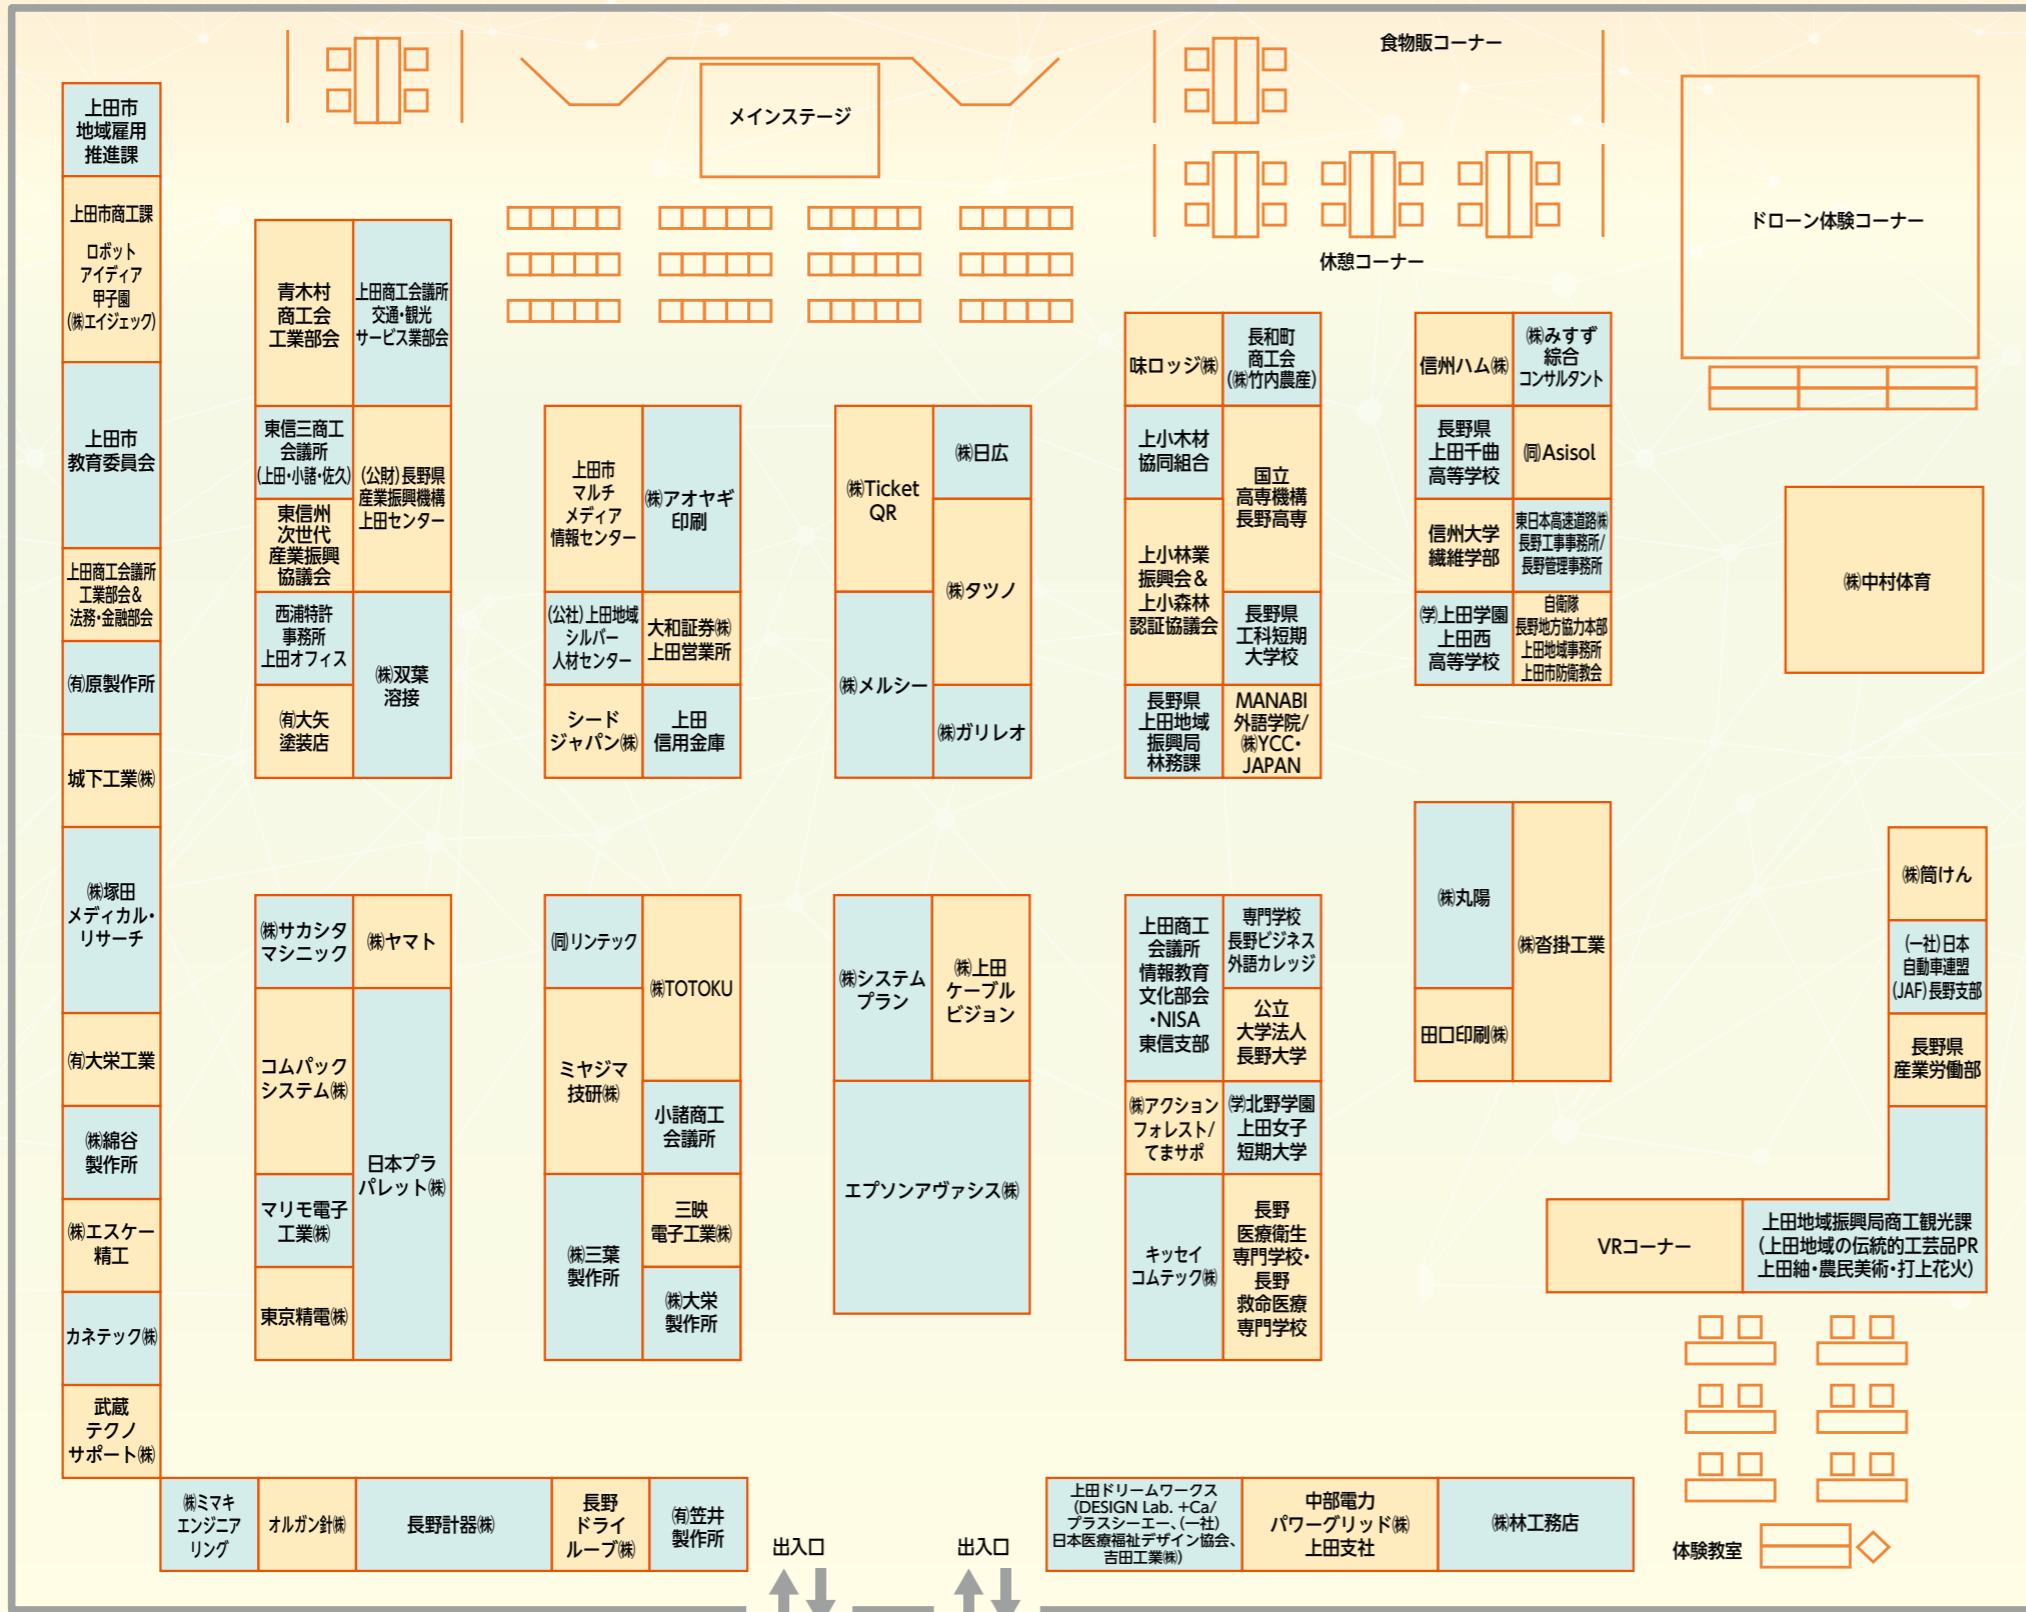

会場マップ

メインステージ イベントスケジュール

11月2日(木)

時間	イベント・講演会	企業・団体・学校プレゼンテーション
9:00 ~ 9:30	開会式	
9:40 ~ 10:15	ひと・もの興しの紡ぎ手表彰式	
10:30 ~ 11:45	特別講演会 (ジェネレーティブ AI を学ぼう!)	
13:00 ~ 14:00	安全保障貿易管理説明会	
14:00 ~ 14:20		キッセイコムテック株
14:30 ~ 14:50		株サカシタマシニック
15:00 ~ 15:20		株アグシヨンプォレスト
15:30 ~ 16:00		ロボットアイデア甲子園紹介(株エイジェック)

11月3日(金・祝)

時間	イベント・講演会	企業・団体・学校プレゼンテーション
10:00 ~ 10:20		有小林自動車
10:30 ~ 10:50		東京精電株
11:00 ~ 11:20		長野医療衛生専門学校
11:30 ~ 12:15	特別講演会 (デザインという仕事の役割)	
12:30 ~ 12:50		DESIGN Lab.+Ca/ プラスシーエー
13:00 ~ 13:20		日本ブラパレット株
13:30 ~ 13:50		てまサポ(NPO申請中)
14:00 ~ 14:20		長野救命医療専門学校
14:30 ~ 14:50		上田西高等学校
16:00 ~	閉会式	

飲食関連情報

ブース出展

11/2(木)	味ロジ株	9:30~16:00	各種食材の展示販売
3(金・祝)	信州ハム株	9:30~16:00	ハム・ソーセージ他展示・試食
	長和町商工会 (株竹内農産)	9:30~16:00	お漬物や総菜の試食・販売

飲食コーナー出店

11/2(木)	上田道と川の駅 おとぎの里	9:30~16:00	お弁当の販売
11/2(木)・3(金・祝)	SEKIDO 鑄作所 by umataco	10:00~15:00	タコライス・フライドピクルス
11/3(金・祝)	亀山珈琲焙煎所	9:30~16:00	珈琲の提供・ドリップバック珈琲等の販売
11/3(金・祝)	桃月庵	10:00~15:00	お弁当販売
11/3(金・祝)	+sol	10:00~16:00	米粉のワッフル、エスプレッソドリンク 他

キッチンカー(屋外)

11/2(木)	有シティプランング(六文銭)	10:00~16:00	らーめん・唐揚げ・フライドポテト・生ビール
	RIKOB0'S FOOD TRUCK	11:00~14:00	ローストビーフ丼他
	株ずくだせ農場	9:30~16:00	五平餅、ジュース
11/2(木)	CUCCIAO(クッチャオ)	9:30~16:00	ハンバーガー、フライドポテト
3(金・祝)	比沙家諏訪	10:00~16:00	京やきぐり、栗を使ったスイーツ、お祭り用メニュー

※飲食関連情報は変更になる場合があります

屋外ブース

キッチンカー

松山株

自衛隊車両展示

自衛隊長野地方協力本部
上田地域事務所 上田市防衛協会

展示会出展者情報

上田ロボコン大会

第二体育館
[11/3(金・祝)]

電動キックボード

試乗体験
有小林自動車

作業車展示・体験

東日本高速道路株
長野工事事務所/長野管理事務所

シートベルト着用

効果体験
(一社)日本自動車連盟
(JAF)長野支部